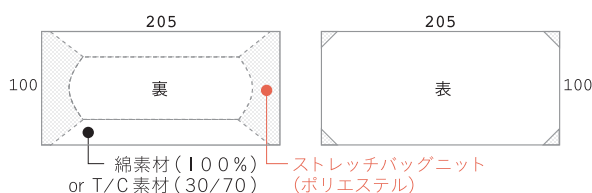

仕様・サイズとカラー

※ 特別に厚みのあるマットレスには、オーダー仕様で対応します。

● カラー：ロットにより、オーダーカラーも可能です。