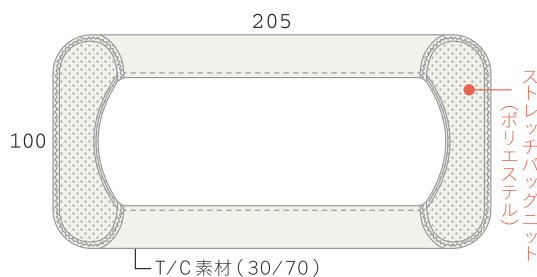

EASY Plus! Reversible Sheet

イージープラス

リバーシブル シーツ

イージープラスのニュータイプ BOX シーツ。
進化した「イージープラス リバーシブル」は、その名のとおり
表も裏もない、リバーシブルタイプ!!
こんなところに便利が加わりました。

NEW
便利

1

シーツロール工程時の
ひっくり返す手間が省けます。

オートメーション化され、機械の進化とともに工業用洗濯の仕上効率は良くなってきているとはいえ、人の手間がかかっている作業があると思います。投入機前の投入作業時の効率がさらに良化されます。

NEW
便利

2

マットレスの厚さ（高さ）
約8～20cm 程度まで対応します。

病院によっては厚さの異なるマットレスが混在したり、施設によってマットレスメーカーが違ったり、エアーマットであったりと、サイズが異なります。そんな状況にもこの「イージープラス リバーシブル」であれば厚さ8～20cm（シングルタイプ）までベッドメイキングが可能です。

基本 便利エトセトラ

- ゴムを使用しないので業務用洗濯に最適。
- 収縮率、白度の安定した「ホワイティホワイティ」（日清紡）使用。
- 簡単にクイックにベッドメイキング。
- ぴったりフィットするのでリクライニングベッドでもシワになりにくい。

仕様・サイズとカラー

- カラー：ロットにより、オーダーカラーも可能です。